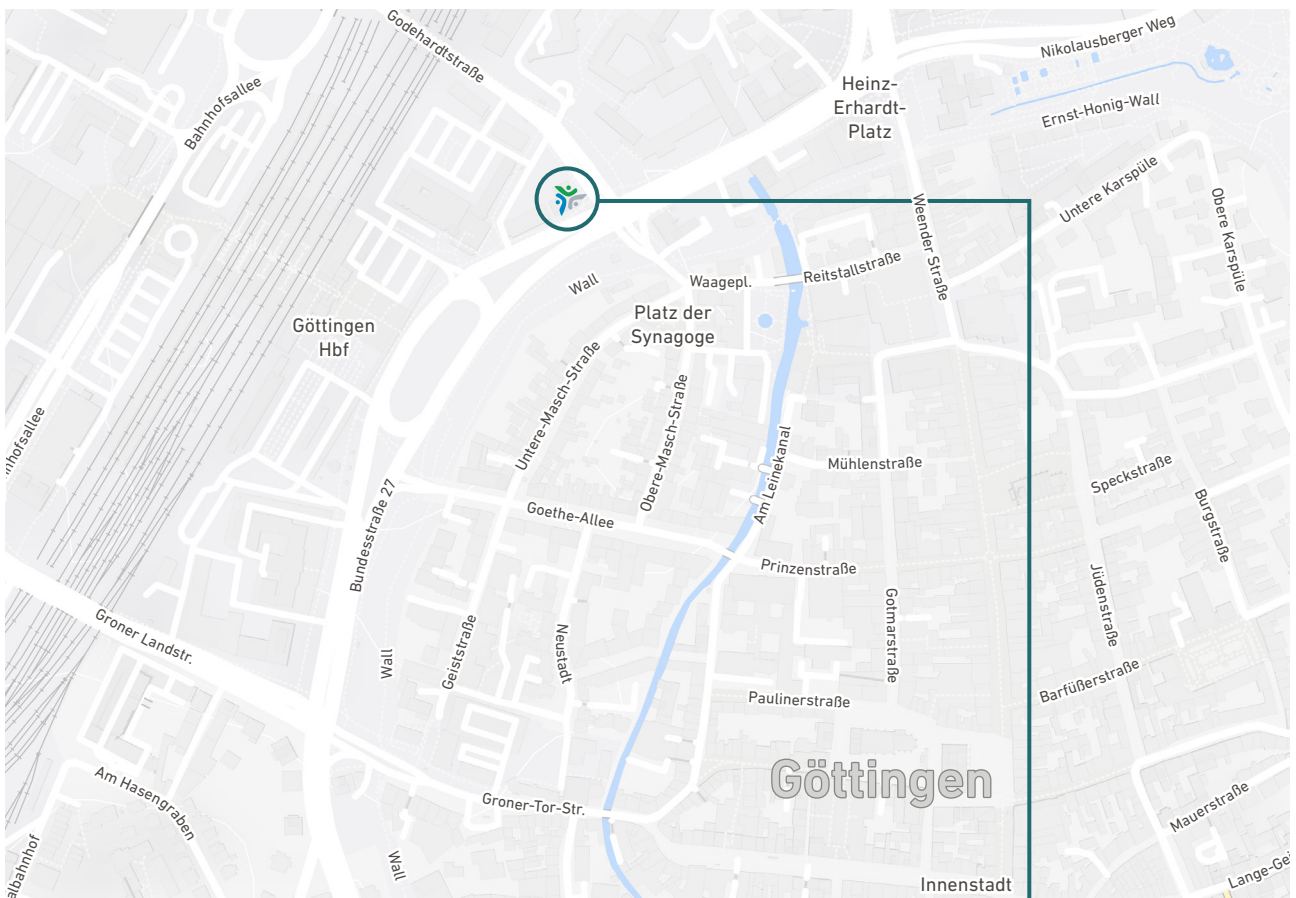

# Anfahrtsplan

Per **Zug** **Hauptbahnhof „Göttingen Hbf“**  
220 m (ca. 3 Min. zu Fuß)

Per **Auto** **Autobahn A7 /**  
Ausfahrt 73 „Göttingen“  
Freie Nutzung unserer Besucherparkplätze

Per **Flugzeug** Nächstgelegener Flughafen:  
**Hannover-Langenhagen (HAJ)**