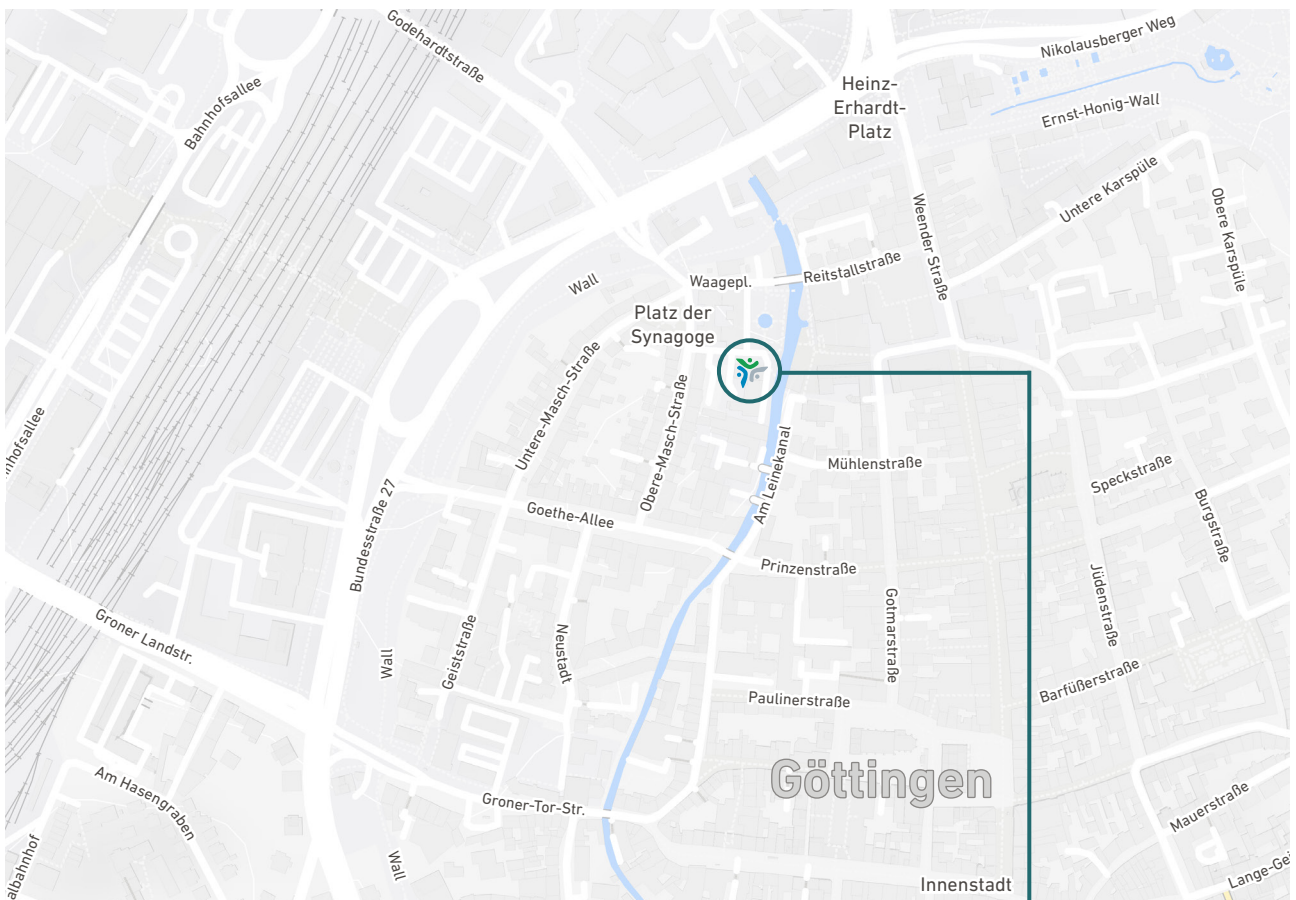

Waageplatz 8 (3. Etage)
37073 Göttingen
Deutschland

Tel.: +49 (0) 551 49971 100
E-Mail: info@audimededes.de

Anfahrtsplan

Per **Zug** **Hauptbahnhof „Göttingen Hbf“**
550 m (ca. 7 Min. zu Fuß)

Per **Auto** **Autobahn A7 /**
Ausfahrt 73 „Göttingen“
Freie Nutzung unserer Besucherparkplätze

Per **Flugzeug** Nächstgelegener Flughafen:
Hannover-Langenhagen (HAJ)